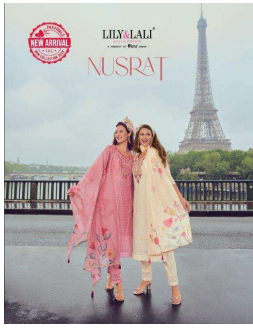

Asliwholesale

TOP FABRIC : CHANDERI
BOTTOM FABRIC : JACQUARD VISCOSE
DUPATTA FABRIC : ORGANZA