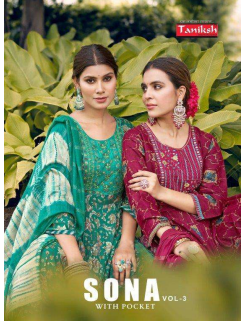

Asliwholesale

TOP FABRIC : CAPSULE RAYON PRINT
BOTTOM FABRIC : CAPSULE RAYON
DUPATTA FABRIC : CHANDERI COTTON