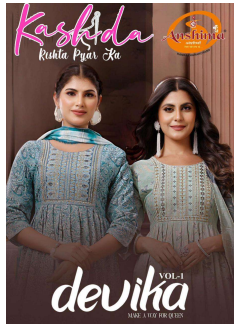

Asliwholesale

TOP FABRIC : CAPSULE PRINT
BOTTOM FABRIC : FANCY
DUPATTA FABRIC : CHANDERI