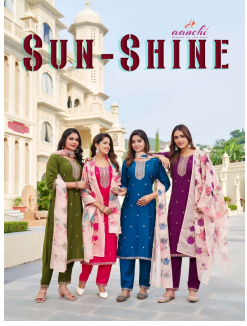

Asliwholesale

TOP FABRIC : ROMAN SILK
BOTTOM FABRIC : ROMAN SILK
DUPATTA FABRIC : FANCY