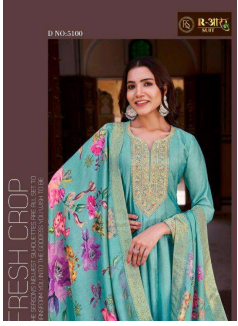

Asliwholesale

TOP FABRIC : VICHITRA SILK
BOTTOM FABRIC : SANTOON
DUPATTA FABRIC : MUSLIN