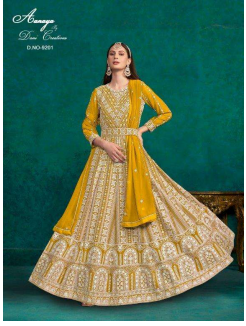

Asliwholesale

TOP FABRIC : FAUX GEORGETTE
BOTTOM FABRIC : SANTOON
DUPATTA FABRIC : FAUX GEORGETTE