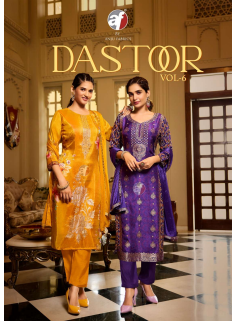

Asliwholesale

TOP FABRIC : DOLA JACQUARD
BOTTOM FABRIC : SANTOON SILK
DUPATTA FABRIC : CHINON