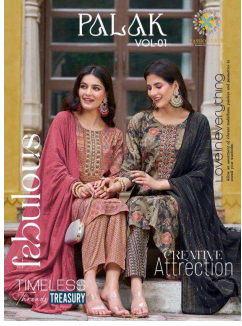

Asliwholesale

TOP FABRIC : CAPSULE PRINT
BOTTOM FABRIC : FANCY
DUPATTA FABRIC : JACQURAD