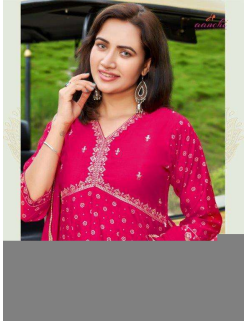

Asliwholesale

TOP FABRIC : ROMAN SILK
BOTTOM FABRIC : ROMAN SILK
DUPATTA FABRIC : FANCY