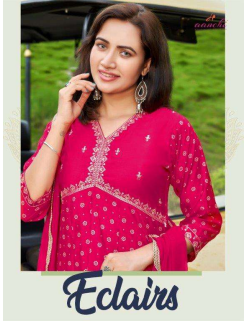

Asliwholesale

TOP FABRIC : ROMAN SILK
BOTTOM FABRIC : ROMAN SILK
DUPATTA FABRIC : FANCY