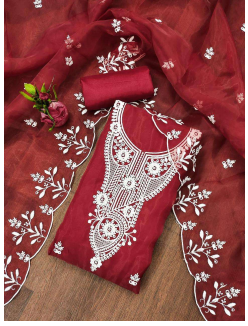

Asliwholesale

TOP FABRIC : ORGANZA (2 MTR.)
BOTTOM FABRIC : Santoon (3.60 MTR)
DUPATTA FABRIC : ORGANZA