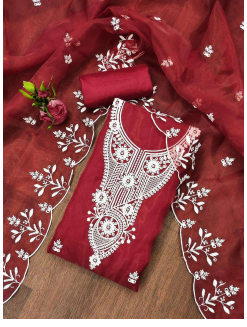

*Asliwholesale*

TOP FABRIC : ORGANZA (2 MTR.)  
BOTTOM FABRIC : Santoon (3.60 MTR)  
DUPATTA FABRIC : ORGANZA