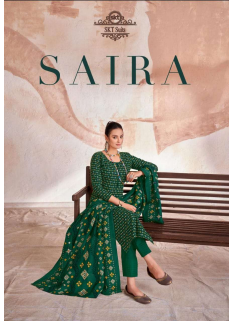

Asliwholesale

TOP FABRIC : CAMBRIC (2.50 MTR)
BOTTOM FABRIC : COTTON (2.50 MTR)
DUPATTA FABRIC : COTTON