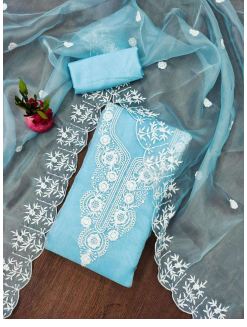

Asliwholesale

TOP FABRIC : ORGANZA (2 MTR.)
BOTTOM FABRIC : Santoon (3.60 MTR)
DUPATTA FABRIC : ORGANZA