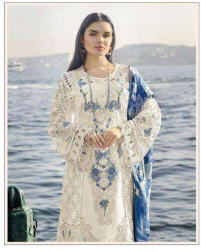

*Asliwholesale*

3615  
MARIYA B LAWN  
FESTIVAL COLLECTION  
VOL-6

TOP FABRIC : COTTON  
BOTTOM FABRIC : SEMI LAWN  
DUPATTA FABRIC : CHIFFON/COTTON