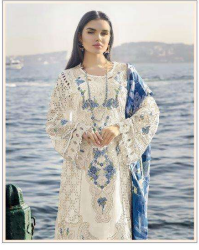

*Asliwholesale*

3615  
MARIYA B LAWN  
FESTIVAL COLLECTION  
VOL-6

TOP FABRIC : COTTON  
BOTTOM FABRIC : SEMI LAWN  
DUPATTA FABRIC : CHIFFON/COTTON