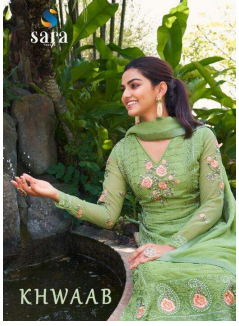

Asliwholesale

TOP FABRIC : GEORGETTE
BOTTOM FABRIC : SANTOON
DUPATTA FABRIC : GEORGETTE