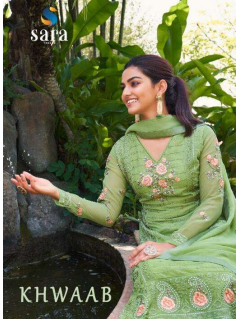

Asliwholesale

TOP FABRIC : GEORGETTE
BOTTOM FABRIC : SANTOON
DUPATTA FABRIC : GEORGETTE