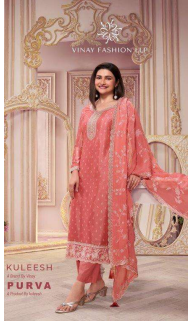

Asliwholesale

TOP FABRIC : SILK GEORGETTE
BOTTOM FABRIC : FANCY
DUPATTA FABRIC : VISCOSE CHINON