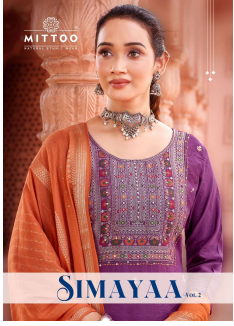

Asliwholesale

TOP FABRIC : VISCOSE
BOTTOM FABRIC : LYCRA COTTON
DUPATTA FABRIC : MUSLIN JACQUARD