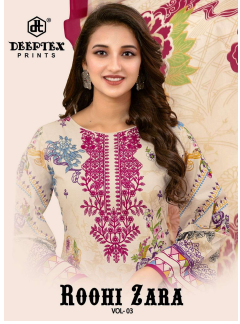

*Asliwholesale*

TOP FABRIC : LAWN (2.50 MTR)  
BOTTOM FABRIC : LAWN (2.00 MTR)  
DUPATTA FABRIC : COTTON