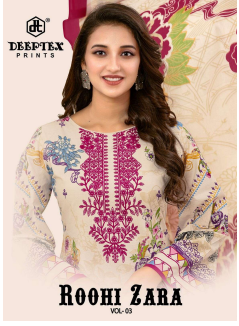

*Asliwholesale*

TOP FABRIC : LAWN (2.50 MTR)  
BOTTOM FABRIC : LAWN (2.00 MTR)  
DUPATTA FABRIC : COTTON