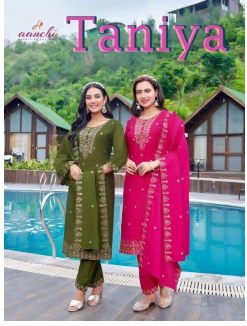

Asliwholesale

TOP FABRIC : ROMAN SILK
BOTTOM FABRIC : ROMAN SILK
DUPATTA FABRIC : FANCY