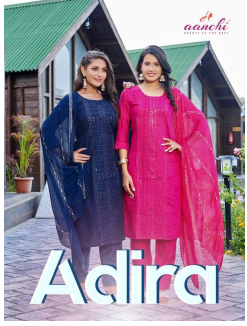

Asliwholesale

TOP FABRIC : ROMAN SILK
BOTTOM FABRIC : ROMAN SILK
DUPATTA FABRIC : FANCY