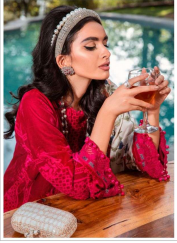

Asliwholesale

taj
Cotton Dupatta

TAJ / 530

TOP FABRIC : COTTON
BOTTOM FABRIC : SEMI LAWN
DUPATTA FABRIC : CHIFFON/COTTON