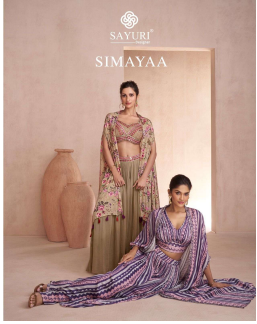

Asliwholesale

TOP FABRIC : REAL CHINON SILK / REAL GEROGETTE
BOTTOM FABRIC : REAL CHINON SILK / REAL GEROGETTE