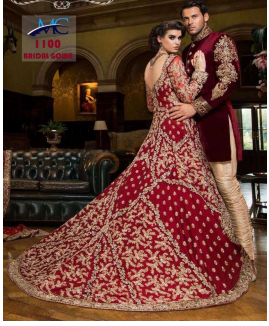

Asliwholesale

TOP FABRIC : VELVET EMBROIDERED
DUPATTA FABRIC : NET