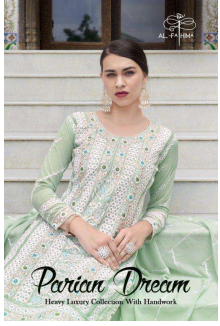

Asliwholesale

TOP FABRIC : FAUX GEORGETTE
BOTTOM FABRIC : SANTOON
DUPATTA FABRIC : FAUX GEORGETTE