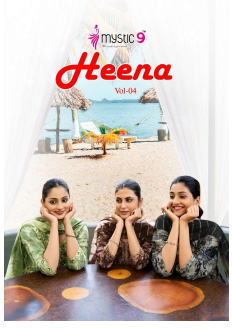

*Asliwholesale*

TOP FABRIC : RAYON CAPSULE FOIL PRINT  
BOTTOM FABRIC : RAYON CAPSULE FOIL PRINT  
DUPATTA FABRIC : CHANDERI COTTON