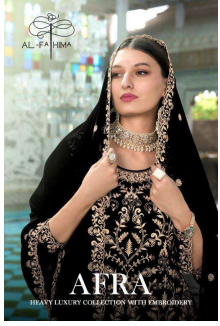

Asliwholesale

TOP FABRIC : FAUX GEORGETTE
BOTTOM FABRIC : SANTOON
DUPATTA FABRIC : FAUX GEORGETTE