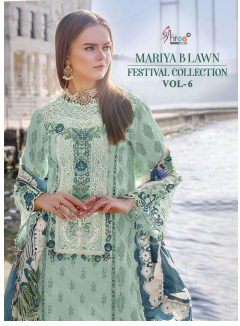

Asliwholesale

TOP FABRIC : COTTON EMBROIDERED
BOTTOM FABRIC : SEMI LAWN
DUPATTA FABRIC : CHIFFON/COTTON