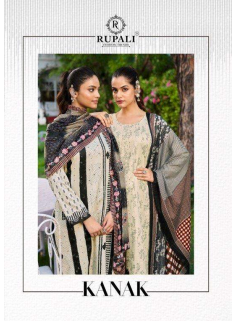

*Asliwholesale*

TOP FABRIC : JAAM SATIN  
BOTTOM FABRIC : VISCOSE RAYON  
DUPATTA FABRIC : COTTON