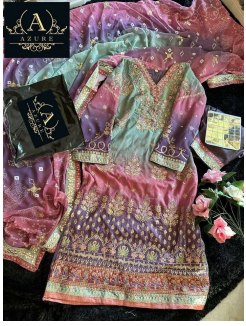

Asliwholesale

TOP FABRIC : GEORGETTE
BOTTOM FABRIC : SANTOON
DUPATTA FABRIC : GEORGETTE