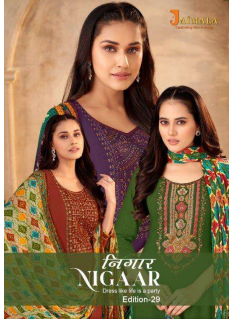

Asliwholesale

TOP FABRIC : RAYON (2.50 MTR)
BOTTOM FABRIC : RAYON (3.00 MTR)
DUPATTA FABRIC : BANDHEJ