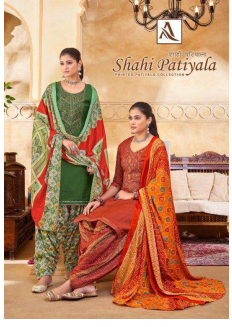

*Asliwholesale*

TOP FABRIC : VISCOSE MODAL (2.50 MTR)  
BOTTOM FABRIC : COTTON (2.30 MTR)  
DUPATTA FABRIC : BANDHEJ