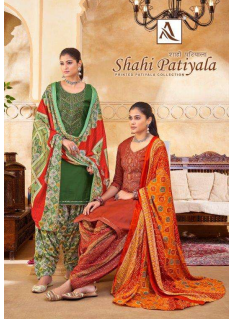

*Asliwholesale*

TOP FABRIC : VISCOSE MODAL (2.50 MTR)  
BOTTOM FABRIC : COTTON (2.30 MTR)  
DUPATTA FABRIC : BANDHEJ