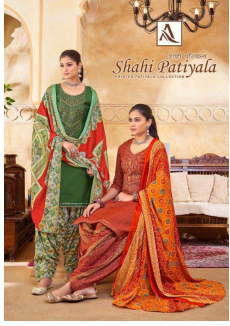

*Asliwholesale*

TOP FABRIC : VISCOSE MODAL (2.50 MTR)

BOTTOM FABRIC : COTTON (2.30 MTR)

DUPATTA FABRIC : BANDHEJ