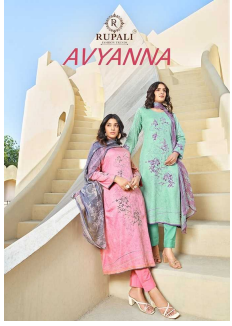

Asliwholesale

TOP FABRIC : JAAM SATIN
BOTTOM FABRIC : VISCOSE
DUPATTA FABRIC : CHIFFON