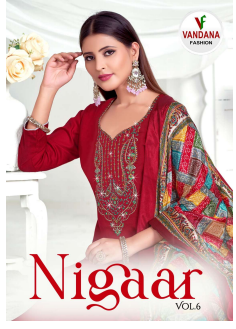

*Asliwholesale*

TOP FABRIC : RAYON (2.50 MTR)  
BOTTOM FABRIC : RAYON (3.00 MTR)  
DUPATTA FABRIC : BANDHEJ