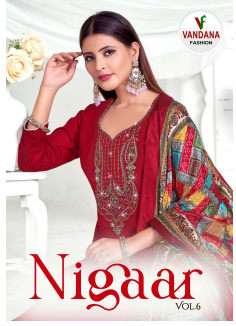

Asliwholesale

TOP FABRIC : RAYON (2.50 MTR)
BOTTOM FABRIC : RAYON (3.00 MTR)
DUPATTA FABRIC : BANDHEJ