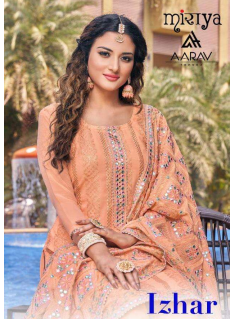

Asliwholesale

TOP FABRIC : FAUX GEORGETTE
BOTTOM FABRIC : SANTOON
DUPATTA FABRIC : GEORGETTE