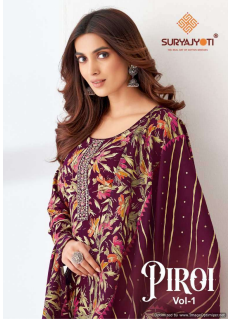

Asliwholesale

TOP FABRIC : RAYON (2.50 MTR)
BOTTOM FABRIC : RAYON COTTON (2.50 MTR)
DUPATTA FABRIC : MODAL PRINT