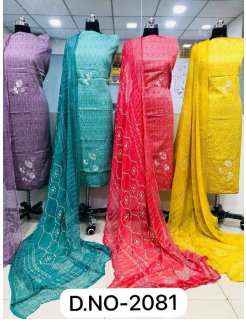

*Asliwholesale*

D.NO-2081

TOP FABRIC : JAM SILK PRINT

BOTTOM FABRIC : RAYON

DUPATTA FABRIC : FANCY