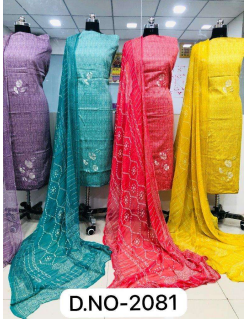

*Asliwholesale*

D.NO-2081

TOP FABRIC : JAM SILK PRINT

BOTTOM FABRIC : RAYON

DUPATTA FABRIC : FANCY