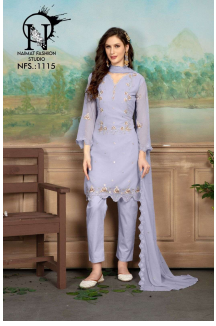

Asliwholesale

TOP FABRIC : FAUX GEORGETTE
BOTTOM FABRIC : COTTON STRETCHABLE
DUPATTA FABRIC : GEORGETTE