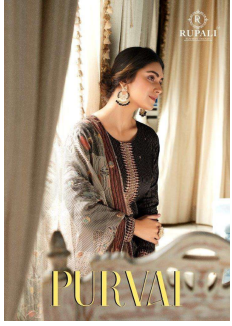

Asliwholesale

TOP FABRIC : COTTON JAAM SATIN
BOTTOM FABRIC : VISCOSE
DUPATTA FABRIC : VISCOSE