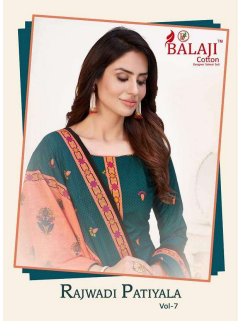

*Asliwholesale*

TOP FABRIC : COTTON (2.50 MTR)  
BOTTOM FABRIC : COTTON (2.50 MTR)  
DUPATTA FABRIC : COTTON (2.25 MTR)