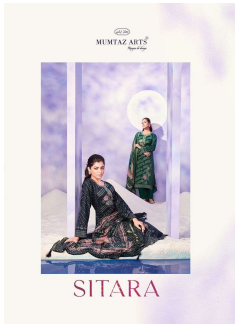

Asliwholesale

TOP FABRIC : JAM SATIN PRINT
BOTTOM FABRIC : COTTON
DUPATTA FABRIC : COTTON