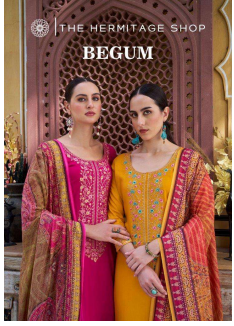

*Asliwholesale*

TOP FABRIC : VISCOSE RAYON

BOTTOM FABRIC : VISCOSE RAYON (2.30 MTR)

DUPATTA FABRIC : VISCOSE RAYON (2.50 MTR)