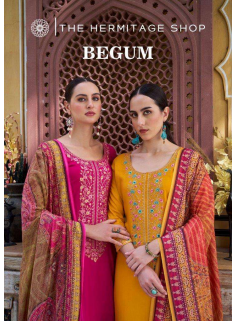

Asliwholesale

TOP FABRIC : VISCOSE RAYON
BOTTOM FABRIC : VISCOSE RAYON (2.30 MTR)
DUPATTA FABRIC : VISCOSE RAYON (2.50 MTR)