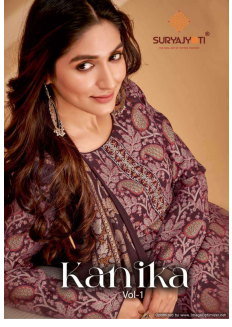

Asliwholesale

TOP FABRIC : MODAL COTTON (2.50 MTR)
BOTTOM FABRIC : MODAL COTTON (2.00 MTR)
DUPATTA FABRIC : COTTON