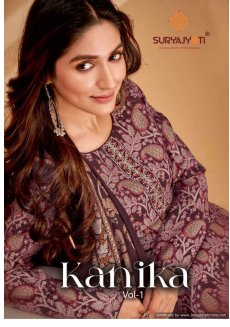

Asliwholesale

TOP FABRIC : MODAL COTTON (2.50 MTR)
BOTTOM FABRIC : MODAL COTTON (2.00 MTR)
DUPATTA FABRIC : COTTON