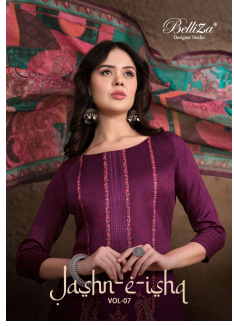

*Asliwholesale*

TOP FABRIC : HAEVY JAM (2.50 MTR)  
BOTTOM FABRIC : COTTON (2.30 MTR)  
DUPATTA FABRIC : COTTON