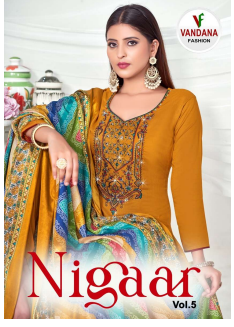

Asliwholesale

TOP FABRIC : RAYON (2.50 MTR)
BOTTOM FABRIC : RAYON (3.00 MTR)
DUPATTA FABRIC : RAYON