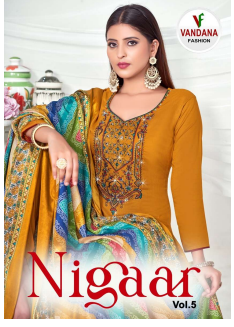

*Asliwholesale*

TOP FABRIC : RAYON (2.50 MTR)  
BOTTOM FABRIC : RAYON (3.00 MTR)  
DUPATTA FABRIC : RAYON