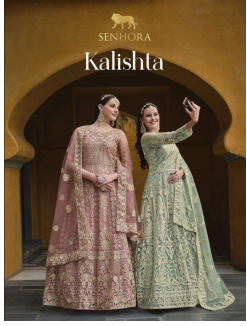

Asliwholesale

TOP FABRIC : BUTTERFLY NET EMBROIDERED
BOTTOM FABRIC : SATIN
DUPATTA FABRIC : BUTTERFLY NET