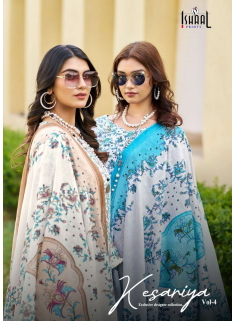

*Asliwholesale*

TOP FABRIC : LAWN (2.50 MTR)

BOTTOM FABRIC : LAWN (2.00 MTR)

DUPATTA FABRIC : COTTON (2.25 MTR)