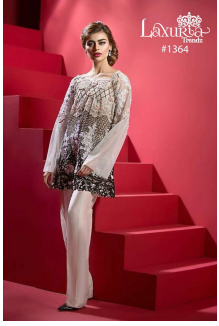

Asliwholesale

TOP FABRIC : SATIN ORGANZA
BOTTOM FABRIC : COTTON STRETCHABLE