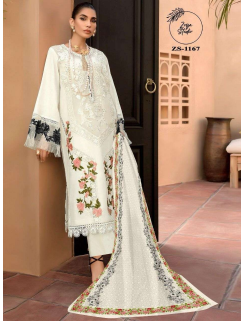

Asliwholesale

TOP FABRIC : GEORGETTE EMBROIDERED
BOTTOM FABRIC : COTTON STRETCHABLE
DUPATTA FABRIC : FANCY