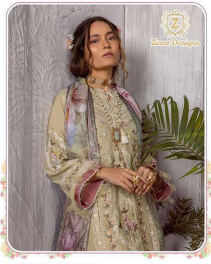

Asliwholesale

MARIYA B. LAWN
FESTIVAL COLLECTION
VOL-02

7773
D.NO. 549

TOP FABRIC : CAMBRIC COTTON
BOTTOM FABRIC : COTTON
DUPATTA FABRIC : CHIFFON/COTTON