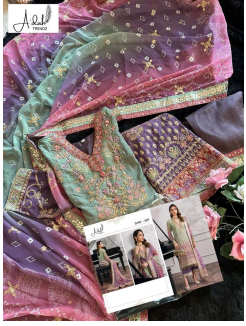

Asliwholesale

TOP FABRIC : GEORGETTE EMBROIDERED
BOTTOM FABRIC : SANTOON
DUPATTA FABRIC : GEORGETTE