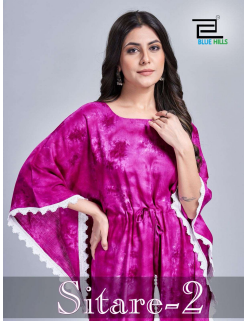

*Asliwholesale*

Sitare-2

TOP FABRIC : RAYON SLUB